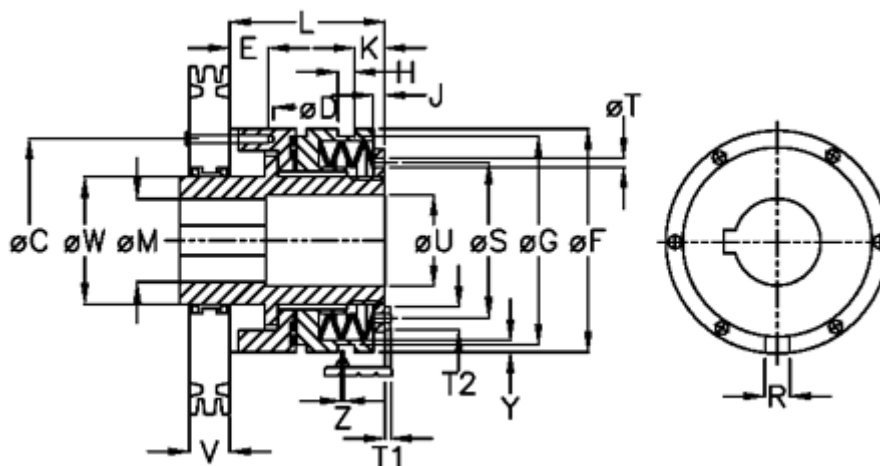

Varenummer: 46914532
 Beskrivelse: Sikkerhedskobling Safeguard C 45 M

Mål

C = 105	L = 125.0	Tallerkenfjeder montering = 5x1M
D = 6xM8	M max = 45	Tallerkenfjeder udførelse = M - medium
E = 12.0	M min = 18	U = 46
F = 120	R = 10	V = 47.0
G = 112.0	S = 82	W = 65
H = 10	T = 6	X = 59.0
J = 8.5	T1 = 4.0	Y = 2
K = 20.0	T2 = 10	Z = 0.1